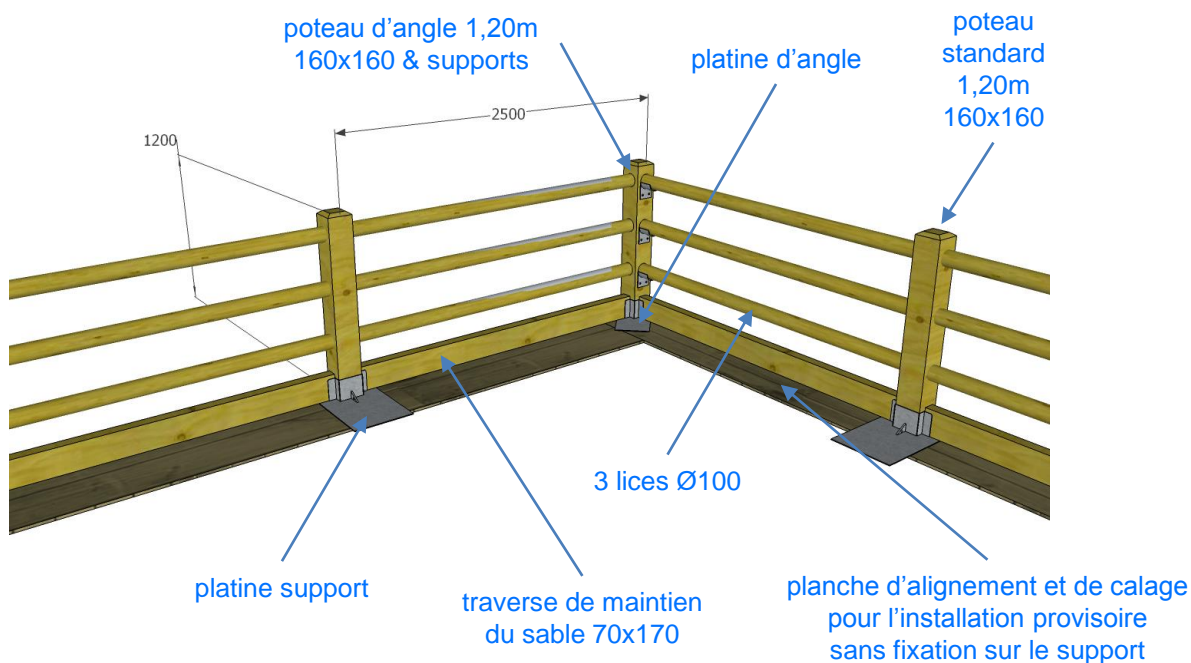

# Protection de vos carrières et paddocks

**La lice bois tradition alliée à la qualité autoclave classe 3 !**

**Convient aux  
installations provisoires  
ou définitives**

**Photos Salon du Cheval Paris Villepinte 2013**

**LICES DE CARRIERES**

## Exemple de configuration sur hauteur 1,20m et 3 Lices

*D'autres hauteur sont disponibles : 80cm - 1,40m - 1,70m*