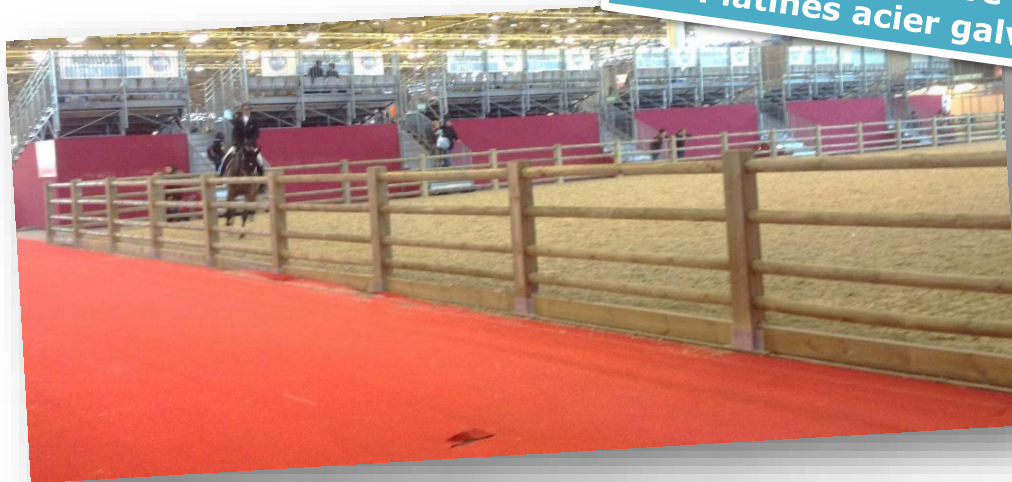

Lices de Carrières

Caractéristiques

Bois traité autoclave classe 3
& Platines acier galvanisé